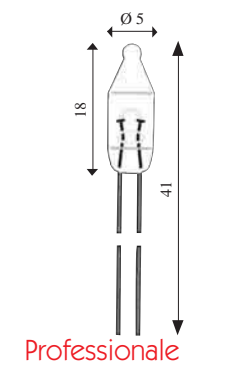

Lampade pisello

Tensione	2,5V 150mA	3,5V 200mA	5V 120mA	6V 100mA	12V 95mA	15V 80mA	24V 50mA	
○ chiaro	4500599	4500600	4500602	4500610	4500615	4500617	4500620	100 pz.
○ intermittente	-	4500727	-	4500728	4500730	-	4500733	100 pz.
● rosso	4500629	4500630	4500632	4500635	4500640	4500642	4500645	100 pz.
● intermittente	-	-	-	-	4500735	-	-	100 pz.
● verde	4500649	4500650	4500652	4500655	4500660	4500662	4500665	100 pz.
● intermittente	-	-	-	-	4500740	-	-	100 pz.
● blu	4500669	4500670	4500672	4500675	4500680	4500682	4500685	100 pz.
● intermittente	-	-	-	-	4500745	-	-	100 pz.
● giallo	4500689	4500690	4500692	4500695	4500700	4500702	4500705	100 pz.
● intermittente	-	-	-	-	4500750	-	-	100 pz.
● viola	4500709	4500710	4500712	4500715	4500720	4500722	4500725	100 pz.
● intermittente	-	-	-	-	4500755	-	-	100 pz.

Professionale (gambo lungo)

Tensione	2,5V 150mA	3,5V 200mA	5V 120mA	6V 100mA	12V 95mA	15V 80mA	24V 50mA	
○ chiaro	4500601	4500603	4500605	4500607	4500609	4500611	4500613	100 pz.

Confezione blister

Tensione	2,5V 150mA	3,5V 200mA	5V 120mA	6V 100mA	12V 95mA	15V 80mA	24V 50mA	
○ chiaro	-	4500770	-	4500772	4500774	-	4500776	50 pz.
● assortiti	4500758	4500759	4500757	4500760	4500761	4500763	4500762	50 pz.

Programma serie a pisello pag. 26