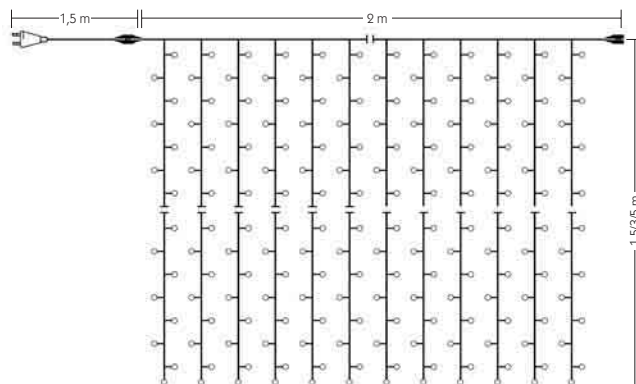

Catene a pisello

CE

CODICE	Descrizione	Lunghezza	Watt	Colore	Cavo	
4501530	10 pisello da 24V 1,2W	2,7 m	12	○ chiaro		36 pz.
4501531	10 pisello da 24V 1,2W	2,7 m	12	● blu		36 pz.
4501532	10 pisello da 24V 1,2W	2,7 m	12	● multicolor		36 pz.
4501534	20 pisello da 12V 1,14W	4,2 m	22	○ chiaro		36 pz.
4501535	20 pisello da 12V 1,14W	4,2 m	22	● blu		36 pz.
4501536	20 pisello da 12V 1,14W	4,2 m	22	● multicolor		36 pz.
4501538	35 pisello da 6V 1W	6,6 m	35	○ chiaro		25 pz.
4501539	35 pisello da 6V 1W	6,6 m	35	● blu		25 pz.
4501540	35 pisello da 6V 1W	6,6 m	35	● multicolor		25 pz.
4501542	50 pisello da 5V 0,7W	8,7 m	40	○ chiaro		12 pz.
4501543	50 pisello da 5V 0,7W	8,7 m	40	● blu		12 pz.
4501544	50 pisello da 5V 0,7W	8,7 m	40	● multicolor		12 pz.

- Lampade con dispositivo di c.to c.to
- Spina VDE
- Distanza tra piselli 14 cm
- Cavo H03VH7-H0,75 mm²

Confezionate in elegante scatola
complete di 2 lampade di ricambio

Tende e reti di luce

Tende complete

CODICE	Descrizione	Dimensioni	Watt	Colore	Cavo	Connessioni	
4501900	24x19 luci (456 bulbi)	2x1,5 m	200	○ chiaro		max 4	4 pz.
4501900B	24x19 luci (456 bulbi)	2x1,5 m	200	○ chiaro		max 4	4 pz.
4501901	24x37 luci (888 bulbi)	2x3 m	408	○ chiaro		max 3	2 pz.
4501901B	24x37 luci (888 bulbi)	2x3 m	408	○ chiaro		max 3	2 pz.
4501902	24x60 luci (1440 bulbi)	2x5 m	480	○ chiaro		max 2	2 pz.
4501902B	24x60 luci (1440 bulbi)	2x5 m	480	○ chiaro		max 2	2 pz.

Rete a mantello

CODICE	Descrizione	Dimensioni	Volt	Watt	Colore	Cavo	
4501498	Rete cono 624 lamp.	1,5x1,2 m	230	97	○ chiaro		5 pz.
4501499	Rete cono 288 lamp.	1x0,8 m	24	30	○ chiaro		5 pz.

230V

- Lampade con dispositivo di c.to c.to
- Controller con giochi luce