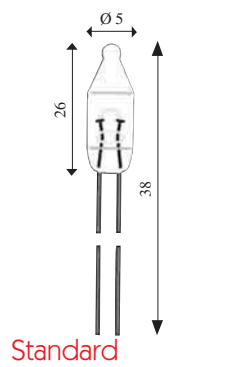

Lampade pisello

Tensione	2,5V 150mA	3,5V 200mA	5V 120mA	6V 100mA	12V 95mA	15V 80mA	24V 50mA	
○ chiaro	4500599	4500600	4500602	4500610	4500615	4500617	4500620	100 pz.
○ intermittente	-	4500727	-	4500728	4500730	-	4500733	100 pz.
● rosso	4500629	4500630	4500632	4500635	4500640	4500642	4500645	100 pz.
● intermittente	-	-	-	-	4500735	-	-	100 pz.
● verde	4500649	4500650	4500652	4500655	4500660	4500662	4500665	100 pz.
● intermittente	-	-	-	-	4500740	-	-	100 pz.
● blu	4500669	4500670	4500672	4500675	4500680	4500682	4500685	100 pz.
● intermittente	-	-	-	-	4500745	-	-	100 pz.
● giallo	4500689	4500690	4500692	4500695	4500700	4500702	4500705	100 pz.
● intermittente	-	-	-	-	4500750	-	-	100 pz.
● viola	4500709	4500710	4500712	4500715	4500720	4500722	4500725	100 pz.
● intermittente	-	-	-	-	4500755	-	-	100 pz.

Professionale (gambo lungo)

Tensione	2,5V 150mA	3,5V 200mA	5V 120mA	6V 100mA	12V 95mA	15V 80mA	24V 50mA	
○ chiaro	4500601	4500603	4500605	4500607	4500609	4500611	4500613	100 pz.

Confezione blister

Tensione	2,5V 150mA	3,5V 200mA	5V 120mA	6V 100mA	12V 95mA	15V 80mA	24V 50mA	
○ chiaro	-	4500770	-	4500772	4500774	-	4500776	50 pz.
● assortiti	4500758	4500759	4500757	4500760	4500761	4500763	4500762	50 pz.

Programma serie a pisello pag. 26