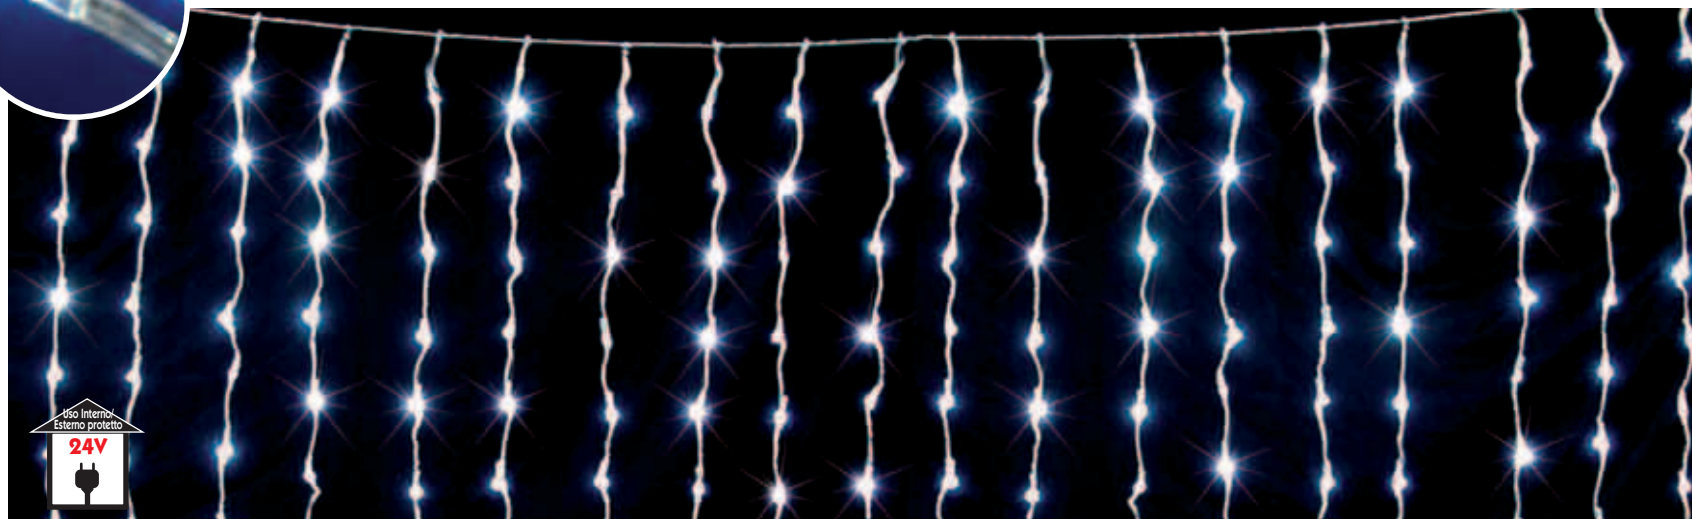

- Cavo nero con spina Schuko

- Compatibile solo a stringa MultiLED

compatibile con stringa MultiLED

Tende LED luce fissa

L'utilizzo della tecnologia **LED** su prodotti pensati per l'illuminazione di grandi superfici, per l'illuminazione stradale, per la decorazione di facciate, pareti, vetrine è la soluzione ottimale perché, oltre ai vantaggi già noti che si sostanziano in lunghissima durata e affidabilità, estrema resistenza alle vibrazioni, alle variazioni di tensione, agli urti ed alle intemperie in generale, si traduce in una riduzione dei consumi di elettricità. Abbiamo concepito questa nuova serie ricca di varianti, personalizzabile ed espandibile; abbiamo "vestito" i **LED** in modo elegante e discreto; abbiamo coniugato i migliori materiali e siamo convinti che sia impossibile non rimanerne affascinati!

- Trasformatore 24V 21VA IP44 con spina Schuko
- Cavo silver trasparente 1x0,5 mm²
- Interspazio **LED** 15 cm
- Interspazio discese 10 cm
- Luce fissa
- **Non prolungabile**

Tende LED effetto nevicata