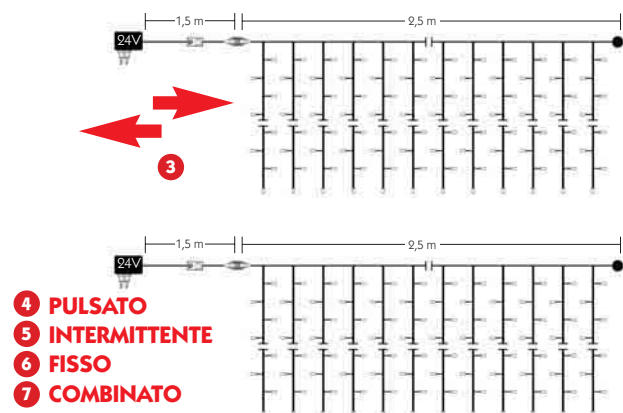

1. **4 PULSATO**
2. **5 INTERMITTENTE**
3. **6 FISSO**
4. **7 COMBINATO**