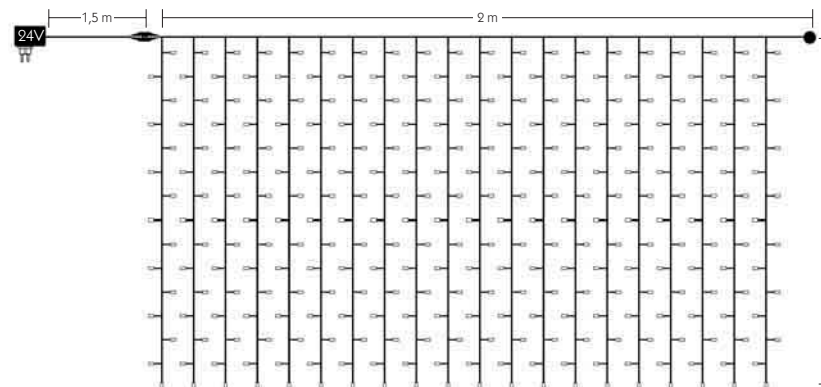

Tende LED luce fissa

L'utilizzo della tecnologia **LED** su prodotti pensati per l'illuminazione di grandi superfici, per l'illuminazione stradale, per la decorazione di facciate, pareti, vetrine è la soluzione ottimale perché, oltre ai vantaggi già noti che si sostanziano in lunghissima durata e affidabilità, estrema resistenza alle vibrazioni, alle variazioni di tensione, agli urti ed alle intemperie in generale, si traduce in una riduzione dei consumi di elettricità. Abbiamo concepito questa nuova serie ricca di varianti, personalizzabile ed espandibile; abbiamo "vestito" i **LED** in modo elegante e discreto; abbiamo coniugato i migliori materiali e siamo convinti che sia impossibile non rimanerne affascinati!

CODICE	Descrizione	Dimensioni	N. Led	Watt	Colore	Cavo	
4501900X	Tenda 20x14 LED	2x2 m	280	17	bianco	SILVER	5 pz.
4501901X	Tenda 20x14 LED	2x2 m	280	17	blu	SILVER	5 pz.
4501903X	Tenda 20x14 LED	2x2 m	140+140	17	bianco&blu	SILVER	5 pz.

- Trasformatore 24V 21VA IP44 con spina Schuko
- Cavo silver trasparente 1x0,5 mm²
- Interspazio **LED** 15 cm
- Interspazio discese 10 cm
- Luce fissa
- **Non prolungabile**