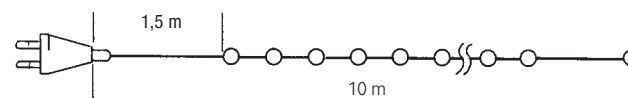

Prolungabili

CODICE	Descrizione	Lunghezza	Watt	Colore	Cavo	Connessioni	
4501103	100 LED	10 m	6	bianco	SILVER	max 20	10 pz.
4501105	100 LED	10 m	6	blu		max 20	10 pz.
4501107	100 LED	10 m	4	rosso		max 20	10 pz.
4501109	100 LED	10 m	6	verde		max 20	10 pz.

• Interspazio **LED** 10 cm

• Cavo 2x0,75 mm²