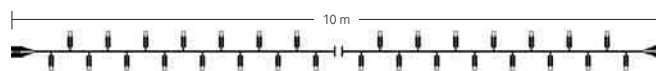

controller venduto separatamente

Controller dedicato

CODICE	Descrizione	Watt	Colore	Cavo	Stringhe	
4502068	3 int. 3 diss., fissa e comb.	120	–		max 20	1 pz.

- Cavo nero con spina Schuko

- Compatibile solo a stringa MultiLED