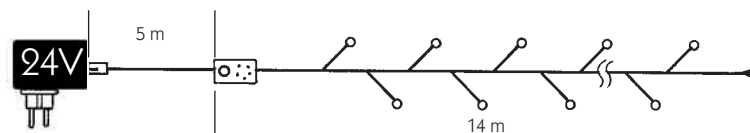

Milleluci a LED

180 LED

CODICE	Descrizione	Lunghezza	Watt	Colore	Cavo	
4501960X	180 LED	14m + 5m cavo	6	bianco		12 pz.
4501961X	180 LED	14m + 5m cavo	4,5	rosso		12 pz.
4501962X	180 LED	14m + 5m cavo	6	warm		12 pz.
4501963X	180 LED	14m + 5m cavo	4,5	pink		12 pz.
4501964X	180 LED	14m + 5m cavo	6	blu		12 pz.
4501965X*	180 LED	14m + 5m cavo	4,5	multicolor		12 pz.

- Interspazio LED 8 cm
- Cavo verde tipo UL26AWG
- Trasformatore 230/24V 350mA IP44
- Controller per giochi di luce IP44