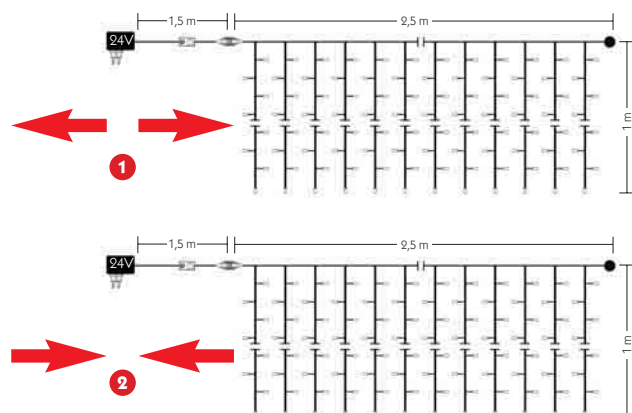

1. **4 PULSATO**
2. **5 INTERMITTENTE**
3. **6 FISSO**
4. **7 COMBINATO**