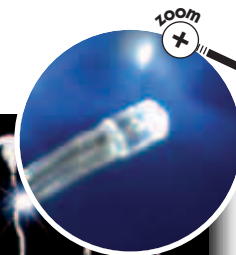

- Cavo nero con spina Schuko

- Compatibile solo a stringa MultiLED

compatibile con stringa MultiLED

Tende LED luce fissa

L'utilizzo della tecnologia **LED** su prodotti pensati per l'illuminazione di grandi superfici, per l'illuminazione stradale, per la decorazione di facciate, pareti, vetrine è la soluzione ottimale perché, oltre ai vantaggi già noti che si sostanziano in lunghissima durata e affidabilità, estrema resistenza alle vibrazioni, alle variazioni di tensione, agli urti ed alle intemperie in generale, si traduce in una riduzione dei consumi di elettricità. Abbiamo concepito questa nuova serie ricca di varianti, personalizzabile ed espandibile; abbiamo "vestito" i **LED** in modo elegante e discreto; abbiamo coniugato i migliori materiali e siamo convinti che sia impossibile non rimanerne affascinati!

- Trasformatore 24V 21VA IP44 con spina Schuko
- Cavo silver trasparente 1x0,5 mm²
- Interspazio **LED** 15 cm
- Interspazio discese 10 cm
- Luce fissa
- **Non prolungabile**

Tende LED effetto nevicata