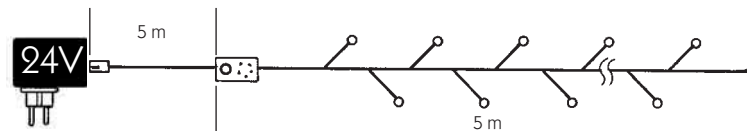

96 LED

CODICE	Descrizione	Lunghezza	Watt	Colore	Cavo	
4501980X	96 LED	8m + 5m cavo	3,20	bianco		12 pz.
4501981X	96 LED	8m + 5m cavo	3	rosso		12 pz.
4501982X	96 LED	8m + 5m cavo	3,20	warm		12 pz.
4501983X	96 LED	8m + 5m cavo	3	pink		12 pz.
4501984X	96 LED	8m + 5m cavo	3,20	blu		12 pz.
4501985X*	96 LED	8m + 5m cavo	3	multicolor		12 pz.

- Interspazio **LED** 8 cm
- Cavo verde tipo UL26AWG
- Trasformatore 230/24V 250mA IP44
- Controller per giochi di luce IP44