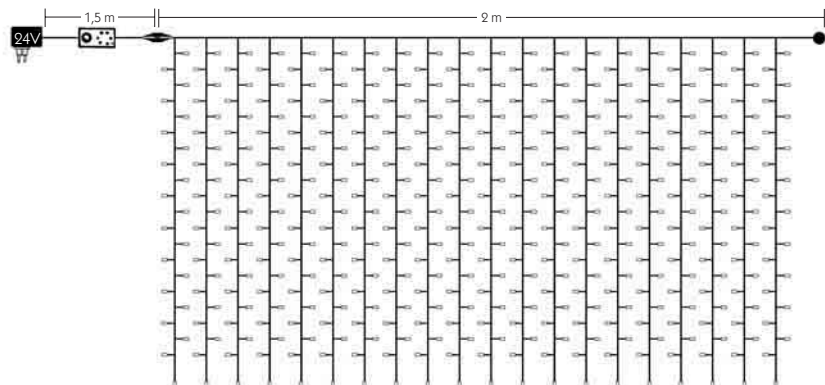

Tende LED effetto nevicata

Superleggere ed eleganti, trovano la loro naturale collocazione all'interno di ampie vetrine, negozi, locali, ottenendo una scenografia d'atmosfera natalizia. Dotate di sequenziatore grazie al quale si imita la caduta della neve.

CODICE	Descrizione	Dimensioni	N. Led	Watt	Colore	Cavo	
4501902X	Tenda 20x21 LED	2x2 m	420	25	bianco	SILVER	5 pz.
4501904X	Tenda 20x21 LED	2x2 m	420	25	blu	SILVER	5 pz.
4501905X	Tenda 20x21 LED	2x2 m	210+210	25	bianco&blu	SILVER	5 pz.

- Trasformatore 24V 21VA IP44 con spina Schuko
- Cavo silver trasparente 1x0,5 mm²
- Interspazio **LED** 10 cm
- Interspazio discese 10 cm
- Controller IP44 effetto nevicata 4 velocità
- **Non prolungabile**