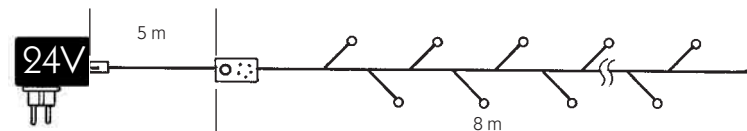

* Nuova versione Multicolor composta dai colori: Rosso, Blu, Verde, Giallo e Pink