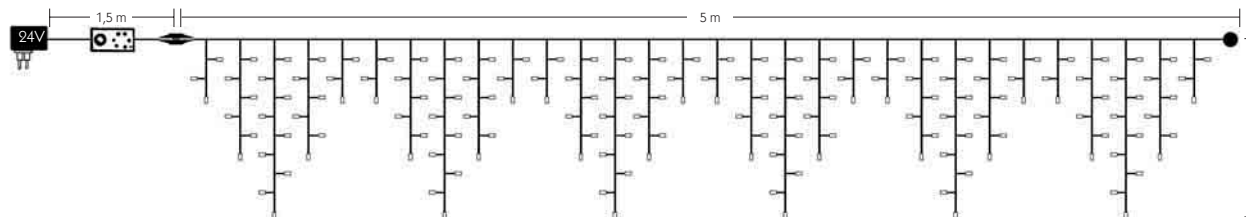

Grazie alla particolare forma a “ghiacciolo” ed al sequenziatore elettronico ad effetto “nevicata”, permettono di decorare cornicioni, sottotetti, nicchie, nonché di profilare e rendere eleganti le vetrine dei negozi, dando una nota d’accento a quanto esposto.

CODICE	Descrizione	Dimensioni	N. Led	Watt	Colore	Cavo	
4501906X	Icicle 30 steli da 9, 6, 3 LED	5x0,9 m	180	11	bianco	SILVER	10 pz.
4501907X	Icicle 30 steli da 9, 6, 3 LED	5x0,9 m	180	11	blu	SILVER	10 pz.
4501912X	Icicle 30 steli da 9, 6, 3 LED	5x0,9 m	90+90	11	bianco&blu	SILVER	10 pz.

- Cavo silver trasparente 1x0,5 mm²
- Interspazio **LED** 10 cm
- Interspazio discese 17 cm
- 30 steli con lunghezze differenti: 0,90 m **9 LED**; 0,60 m **6 LED**; 0,30 m **3 LED**
- Trasformatore 24V 21VA IP44 con spina Schuko
- Controller IP44 effetto nevicata 4 velocità
- **Non prolungabile**