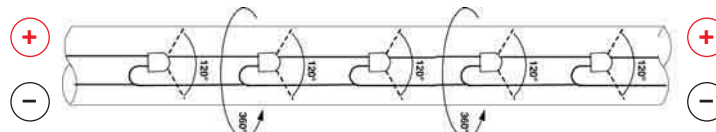

- LED orizzontali
- Distanza LED 3,3 cm
- Bobina con accessori
- Completo di spina Schuko

ATTENZIONE:
Tubo polarizzato

Con l'utilizzo dei LED in posizione orizzontale la luce risulta omogeneamente diffusa.

2 fili
LED

44 metri (trasformatore escluso)

CODICE	Lunghezza	Watt/m	Colore	N. LED	Unità taglio	
4502080X	44 m	1,45	 bianco	1584	1 m	1 pz.
4502081X	44 m	1,45	 warm	1584	1 m	1 pz.
4502082X	44 m	1,45	 rosso	1584	1 m	1 pz.
4502084X	44 m	1,45	 blu	1584	1 m	1 pz.
4502085X	44 m	1,45	 verde	1584	1 m	1 pz.
4502086X	44 m	1,45	 multicolor	1584	1 m	1 pz.

- LED orizzontali
- Distanza LED 3,3 cm
- Completo di accessori
- Trasformatore escluso

ATTENZIONE:
Tubo polarizzato

Con l'utilizzo dei LED in posizione orizzontale la luce risulta omogeneamente diffusa.