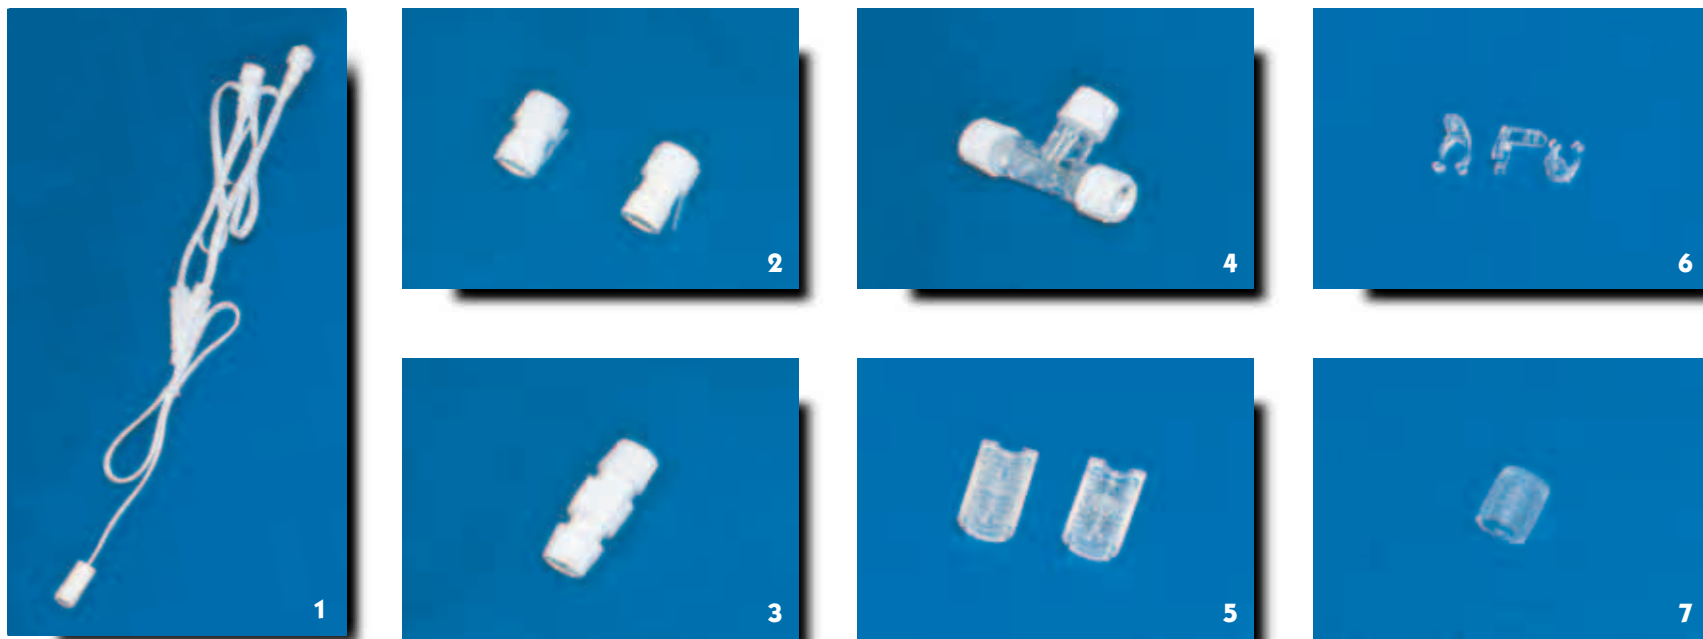

Accessori per tubi luminosi

CE

Foto	Descrizione
1	Cavo di connessione a "Y" 2 m
2	Connettore di alimentazione
3	Connettore di giunzione
4	Connettore a "T"
5	Connettore WATERPROOF GS/TUV IP44
6	Fermaglio in plastica
7	Cappuccio in silicone

CODICE	Descrizione	Tipo tubo	Figura	
4502042	Cavo connessione a "Y"	2 fili	1	10 pz.
4502142	Cavo connessione a "Y"	3 fili	1	10 pz.
4502143	Connettore alimentazione	3 fili	2	100 pz.
4502144	Connettore giunzione	3 fili	3	100 pz.
4502145	Connettore a "T"	3 fili	4	10 pz.
4502047	Connettore con guscio water proof	2 fili	5	10 pz.
4502147	Connettore con guscio water proof	3 fili	5	10 pz.
4502048L	Clip fissaggio	2/3 fili	6	100 pz.
4502049	Cappuccio in silicone	2/3 fili	7	100 pz.