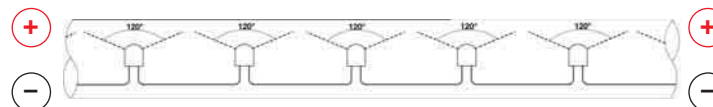

10 metri controller

CODICE	Lunghezza	Watt/m	Colore	N. LED	Unità taglio	
4502001X	10 m	2,15	bianco	360	2 m	1/10 pz.
4502012X	10 m	2,15	warm	360	2 m	1/10 pz.
4502002X	10 m	1,45	rosso	360	2 m	1/10 pz.
4502004X	10 m	2,15	blu	360	2 m	1/10 pz.
4502003X	10 m	2,15	verde	360	2 m	1/10 pz.
4502006X	10 m	1,45	multicolor	360	2 m	1/10 pz.

- LED verticali
- Distanza LED 3,3 cm
- Controller giochi luce IP44
- Completo di spina Schuko

ATTENZIONE:
Tubo polarizzato

Con l'utilizzo dei LED in posizione verticale la luce risulta intensa, puntiforme e monodirezionale.