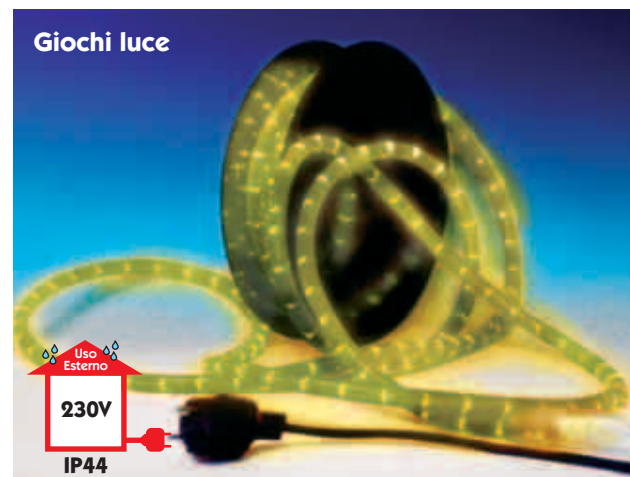

Tubo luminoso 2 fili Ø 13 mm

Confezione in elegante scatola pronta all'uso, completa di cavo alimentazione in esecuzione IP44.

Ogni bobina è corredata di 5 set di accessori comprendenti cavi alimentazione, connettori, giunzioni, clips di fissaggio e finali in silicone.

24V 45 metri luce fissa

4502081	45 m	453	○ chiaro	1620	33 cm	1 pz.
---------	------	-----	----------	------	-------	-------

Possibilità di giungere le singole bobine tra di loro per una lunghezza massima di **90 metri** con l'utilizzo di un solo cavo di alimentazione (escluso 24V).

10 metri controller

CODICE	Lunghezza	Watt	Colore	N. lampade	Unità taglio	
4502101	10 m	164	○ chiaro	360	2 m	1/10 pz.
4502102	10 m	164	● rosso	360	2 m	1/10 pz.
4502103	10 m	164	● giallo	360	2 m	1/10 pz.
4502104	10 m	164	● blu	360	2 m	1/10 pz.
4502105	10 m	164	● verde	360	2 m	1/10 pz.
4502106	10 m	164	● multicolor	360	2 m	1/10 pz.

Possibilità di giochi luce con centraline dedicate pag. 87

Confezione in elegante scatola da 6 o 10 metri pronta all'uso, completa di centralina per giochi luminosi IP44.

Ogni bobina è corredata di 5 set di accessori comprendenti cavi alimentazione, connettori, giunzioni, clips di fissaggio e finali in silicone.