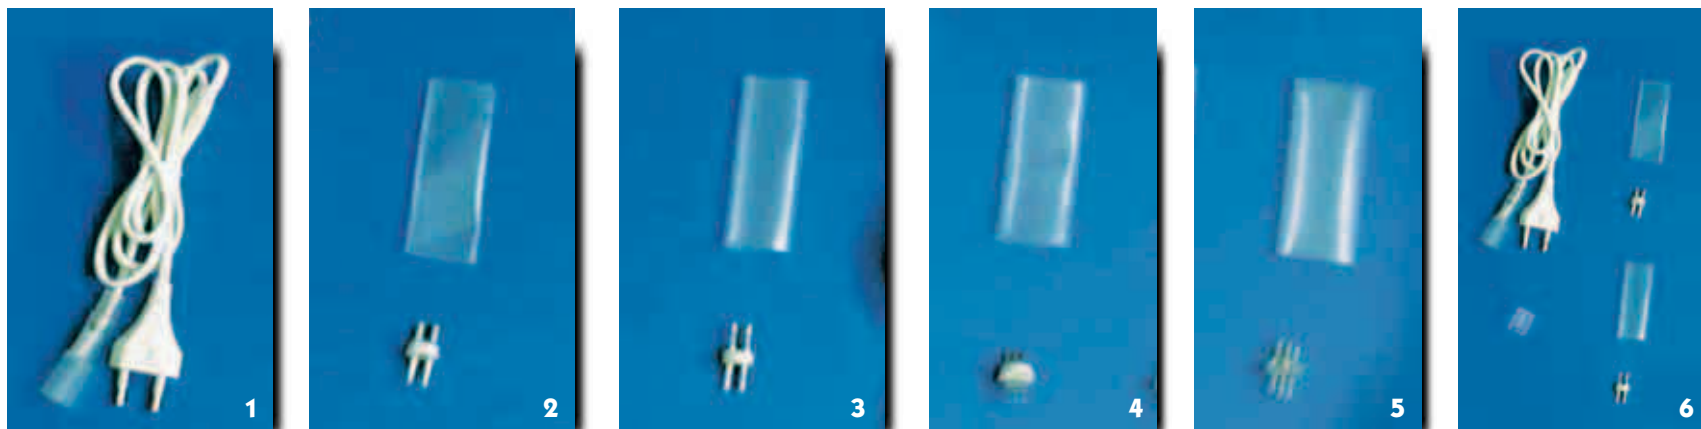

Accessori per tubi luminosi

Foto Descrizione

- 1** Cavo di alimentazione nero o bianco H03VVH2-F 2x0,75 mm. Con connettore "easy" in PVC e spina standard o Schuko
- 2-4** Connettore di alimentazione "easy" con guaina termoretraibile
- 3-5** Connettore di giunzione "easy" con guaina termoretraibile
- 6** Kit comprendente: cavo alimentazione, connettore di alimentazione, connettore giunzione, tappo chiusura, 3 guaine termoretraibili

CODICE	Descrizione	Tipo tubo	Figura	
4502040L	Cavo alimentazione con spina Schuko e guaina termoretraibile	2 fili	1	10 pz.
4502040X	Cavo alimentazione con spina Schuko e guaina termoretraibile	LED verticale	1	10 pz.
4502540X	Cavo alimentazione con spina Schuko e guaina termoretraibile	LED orizzontale	1	10 pz.
4502041L	Cavo alimentazione con spina standard e guaina termoretraibile	2 fili	1	10 pz.
4502141L	Cavo alimentazione con spina standard e guaina termoretraibile	3 fili	1	10 pz.
4502043L	Connettore alimentazione e guaina termoretraibile	2 fili & LED verticale	2	100 pz.
4502543X	Connettore alimentazione e guaina termoretraibile	LED orizzontale	2	100 pz.
4502143L	Connettore alimentazione e guaina termoretraibile	3 fili	4	100 pz.
4502046L	Connettore giunzione e guaina termoretraibile	2 fili & LED verticale	3	100 pz.
4502546X	Connettore giunzione e guaina termoretraibile	LED orizzontale	3	100 pz.
4502146L	Connettore giunzione e guaina termoretraibile	3 fili	5	100 pz.
4502087	Kit cavo e connessioni e guaina termoretraibile	2 fili	6	10 pz.
4502187	Kit cavo e connessioni e guaina termoretraibile	3 fili	6	10 pz.

Accessori per tubi luminosi

Foto	Descrizione
1	Connettore di giunzione (spinotti inclusi)
2	Connettore di giunzione a "L" (spinotti inclusi)
3	Connettore di giunzione a "T" (spinotti inclusi)
4	Connettore di giunzione a "croce" (spinotti inclusi)