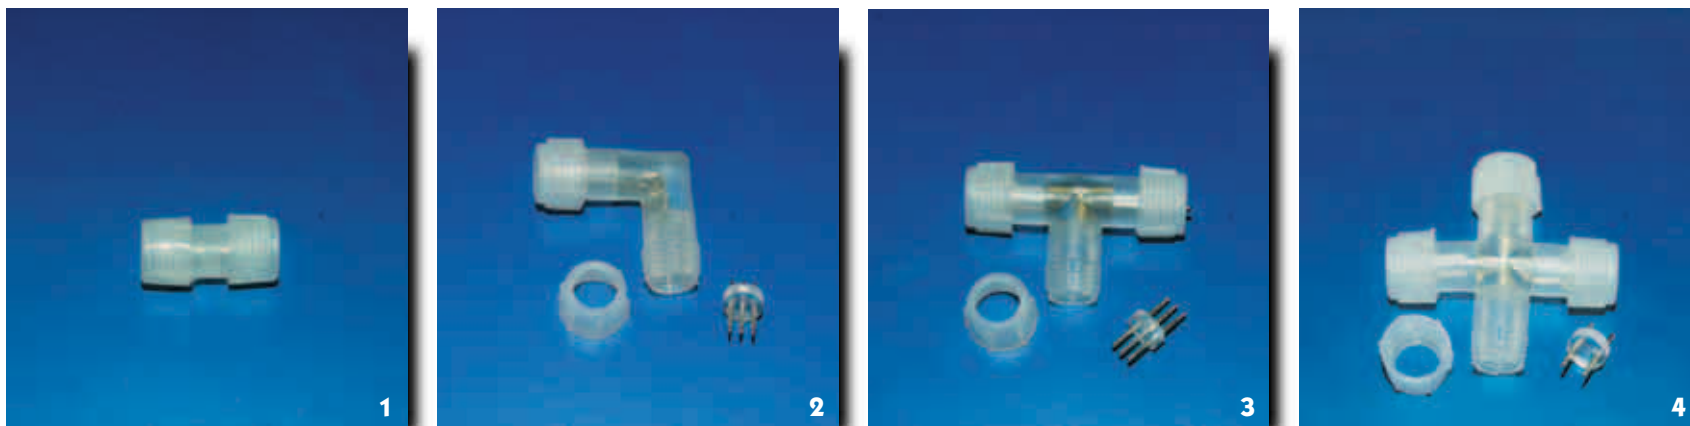

Tubo luminoso 2 fili Ø 13 mm

Confezione in elegante scatola pronta all'uso, completa di cavo alimentazione in esecuzione IP44.

Ogni bobina è corredata di 5 set di accessori comprendenti cavi alimentazione, connettori, giunzioni, clips di fissaggio e finali in silicone.

Accessori per tubi luminosi

Foto	Descrizione
1	Connettore di giunzione (spinotti inclusi)
2	Connettore di giunzione a "L" (spinotti inclusi)
3	Connettore di giunzione a "T" (spinotti inclusi)
4	Connettore di giunzione a "croce" (spinotti inclusi)

CODICE	Descrizione	Tipo tubo	Figura	
4502211	Connettore di giunzione	2 fili & LED verticale	1	50 pz.
4502218	Connettore di giunzione	3 fili	1	50 pz.
4502209	Connettore a "L"	2 fili & LED verticale	2	50 pz.
4502216	Connettore a "L"	3 fili	2	50 pz.
4502207	Connettore a "T"	2 fili & LED verticale	3	25 pz.
4502214	Connettore a "T"	3 fili	3	25 pz.
4502205	Connettore a "croce"	2 fili & LED verticale	4	25 pz.
4502212	Connettore a "croce"	3 fili	4	25 pz.