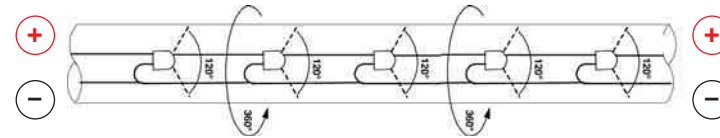

Tubo luminoso LED orizzontale ø 13 mm

Ogni bobina è corredata di 3 set di accessori comprendenti cavi alimentazione, connettori, giunzioni, clips di fissaggio e finali in silicone.

44 metri con accessori

- LED orizzontali
- Distanza LED 3,3 cm
- Bobina con accessori
- Completo di spina Schuko

ATTENZIONE:
Tubo polarizzato

Con l'utilizzo dei LED in posizione orizzontale la luce risulta omogeneamente diffusa.