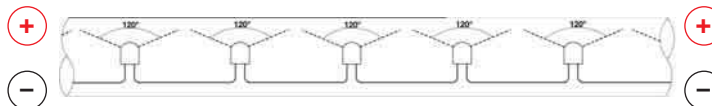

- LED verticali
- Distanza LED 3,3 cm
- Completo di accessori
- Completo di spina Schuko

ATTENZIONE:
Tubo polarizzato

Con l'utilizzo dei LED in posizione verticale la luce risulta intensa, puntiforme e monodirezionale.